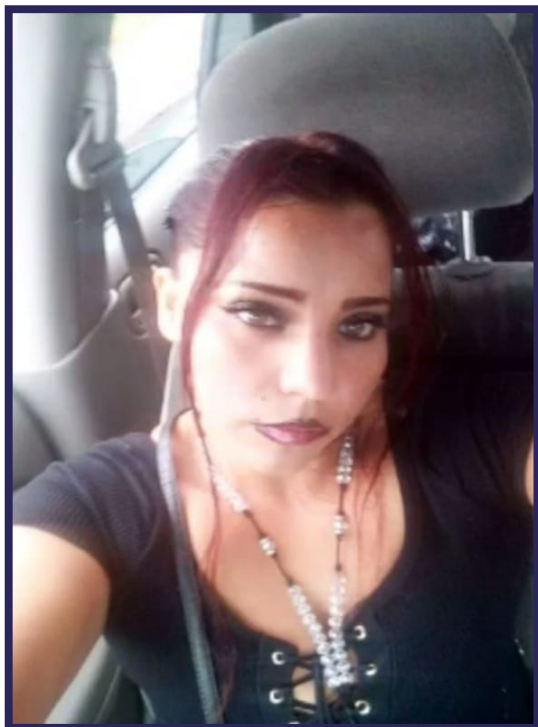

FOLIO: 0327/2023

FECHA DE REPORTE: 07/11/2022

CÉDULA DE BÚSQUEDA

**ALERTA
ALBA**
MICHOCÁN

FECHA NACIMIENTO: 08/11/1989

EDAD: 32 años

NACIONALIDAD: Mexicana

SEXO: Femenino

ESTATURA: 1.58 mts.

PESO: 60.00 kg.

COMPLEXIÓN: Mediana

COLOR DE PIEL: Moreno Oscuro

CARA: Ovalado

FRENTE: Mediana

CABELLO: Ondulado, Largo, Negro

CEJAS: Rectas, Separadas, Semipobladas

OJOS: Grandes, Miel

NOMBRE:

ANA GUADALUPE BARAJAS AGUILAR

SEÑAS PARTICULARES: Dos lunares entre el labio derecho y nariz; dos cicatrices en el abdomen de 15 cm. y 5 cm.

DESCRIPCIÓN DE TATUAJE(S): Tatuaje en hombro izquierdo con la forma de un ángel con las leyendas "IRLANDA" y "NATZANAEL"; tatuaje en pantorrilla izquierda con la forma de una Rosa con las iniciales "R, Y, L"; tatuaje en hombro derecho con las leyendas "SANDRA, IRLANDA, VALERIA Y JESÚS"; tatuaje en la espalda de unas Alas y la leyenda "BYRON" y/o "BAYRON"; tatuaje en brazo derecho con las iniciales "A. E." y un corazón.

VESTIMENTA: Blusa color negro manga corta; pantalon de mezclilla color azul; tenis color negros marca "PIRMA".

DESCRIPCIÓN DE LOS HECHOS:

El día 02 de agosto del año 2022, siendo las 21:00 horas, ANA GUADALUPE, fue vista por última vez en la ciudad de Uruapan, Michoacán, siendo esta la ultima vez que se tuvo conocimiento de su paradero.