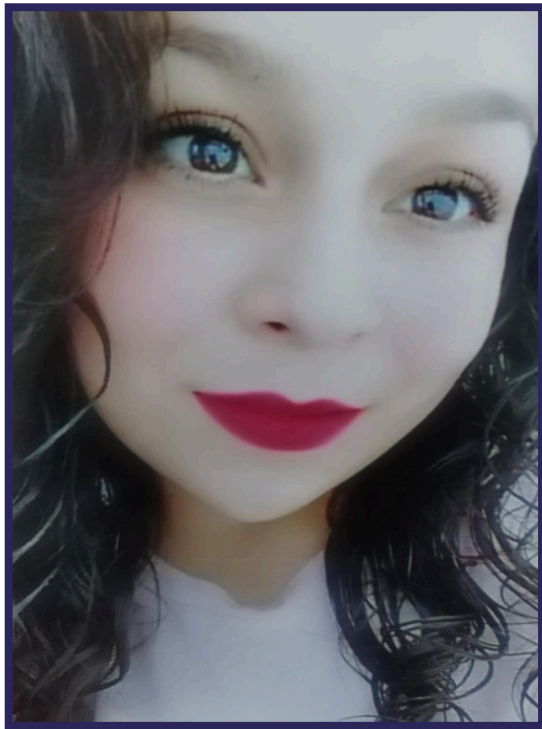

FOLIO: 0208/2024

FECHA DE REPORTE: 21/08/2024

CÉDULA DE BÚSQUEDA

**ALERTA
ALBA**
MICHOCACÁN

FECHA NACIMIENTO: 31/01/2000

EDAD: 24 años

NACIONALIDAD: Mexicana

SEXO: Femenino

ESTATURA: 1.57 mts.

PESO: 57.00 kg.

COMPLEXIÓN: Delgada

COLOR DE PIEL: Blanco

CARA: Ovalado

FRENTE: Amplia

CABELLO: Ondulado, Largo, Castaño

CEJAS: Semiarqueadas, Separadas, Semipobladas

OJOS: Medianos, Cafes

NOMBRE:

ESTEFANIA CABRERA MEDINA

SEÑAS PARTICULARES: Tres lunares en la cara.

DESCRIPCIÓN DE TATUAJE(S): Se desconoce.

VESTIMENTA: Se desconoce.

DESCRIPCIÓN DE LOS HECHOS:

El día 13 de agosto del año 2024, alrededor de las 08:00 horas, ESTEFANIA, fue vista en la colonia Centro en Zinapécuaro, Michoacán, en compañía de Irving Ubaldo, desconociendo desde ese momento su paradero, por lo que se teme por su integridad, ya que puede ser víctima de algún delito.