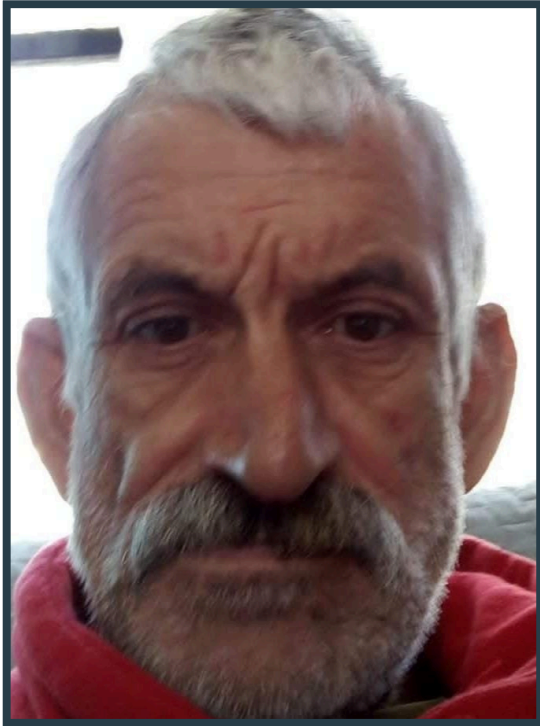

FOLIO: 0201/2024

FECHA DE REPORTE: 26/02/2024

CÉDULA DE BÚSQUEDA

FECHA NACIMIENTO: 14/06/1971

EDAD: 52 años

NACIONALIDAD: Mexicana

SEXO: Masculino

ESTATURA: 1.78 mts.

PESO: 62.00 kg.

COMPLEXIÓN: Delgada

COLOR DE PIEL: Morena

CARA: Ovalado

FRENTE: Amplio

CABELLO: Negro, Corto, Cano

CEJAS: Semiarcadas, Separadas, Semipobladas

OJOS: Azules

NOMBRE:

JOSÉ ENRIQUE ARREOLA VILLANUEVA

SEÑAS PARTICULARES: Cicatriz en la mano.

DESCRIPCIÓN DE TATUAJE(S): No tiene.

VESTIMENTA: Chamaca color gris; playera color rojo; pants color gris y franjas color blanco; huarache color beige.

DESCRIPCIÓN DE LOS HECHOS:

El día 26 de febrero del año 2024, alrededor de las 09:30 horas, JOSÉ ENRIQUE, fue visto en la colonia Centro, municipio de Morelia, Michoacán, desconociendo desde ese momento su paradero.